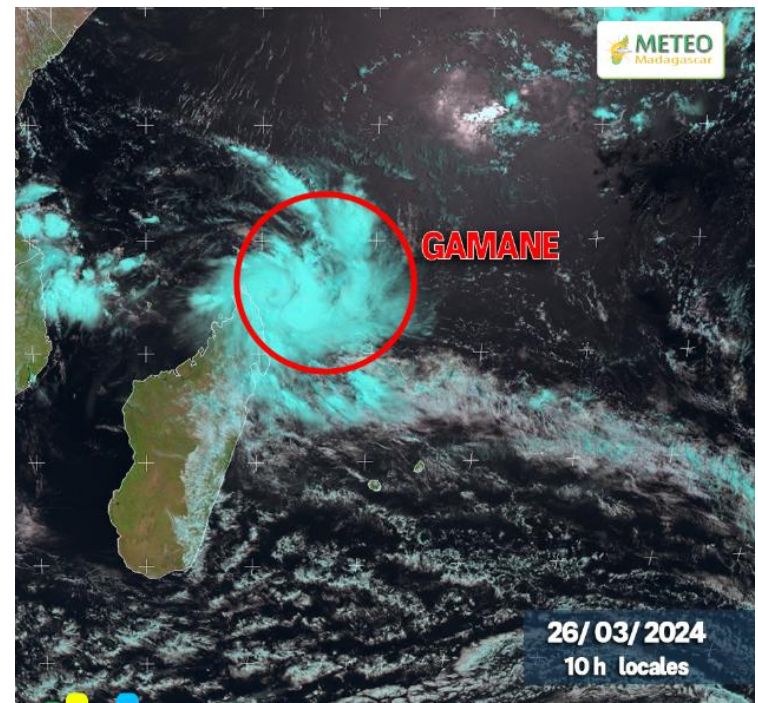

**Actuellement
le cyclone GAMANE
s'abat dans le nord de Madagascar
des inondations,
des glissements de terrains,
des milliers de sinistrés,...**

**Toute aide
financière
est
la bienvenue**

Association pour la Sauvegarde des Lémuriens de Madagascar